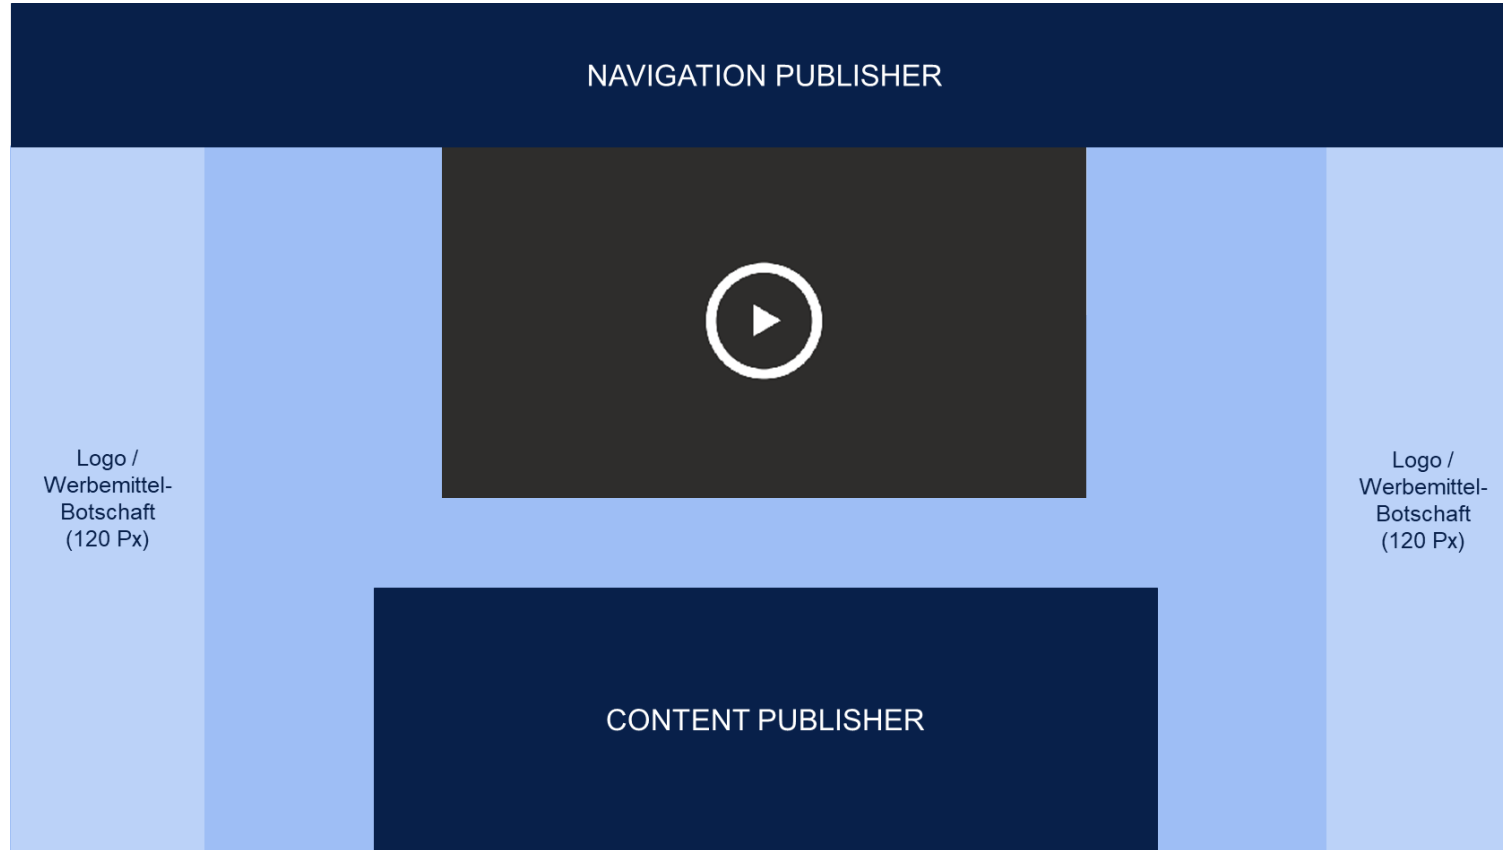

Spotlight Video Ad

- Hintergrundgrafik:
1920x1080 als jpg; 150 KB
- Zwei Sitebars:
Jeweils in 600x1200 als png
(transparent); 150 KB je Sitebar
- Optional Billboard
400x250 als png (transparent); 150 KB