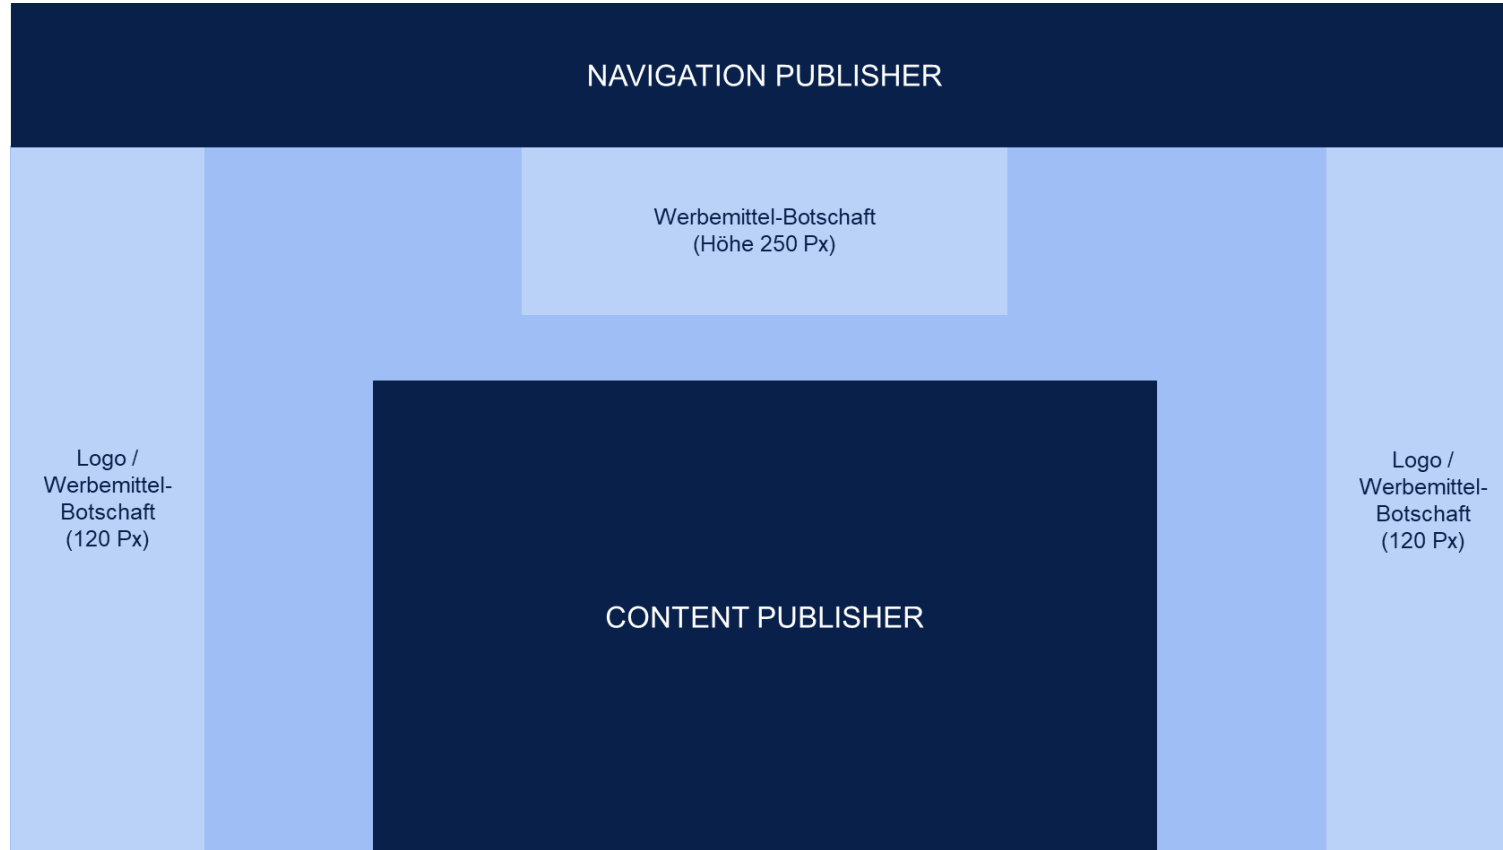

Spotlight Video Ad

- Hintergrundgrafik:
1920x1080 als jpg; 150 KB
- Zwei Sitebars:
Jeweils in 600x1200 als png
(transparent); 150 KB je Sitebar
- Optional Billboard
400x250 als png (transparent); 150 KB